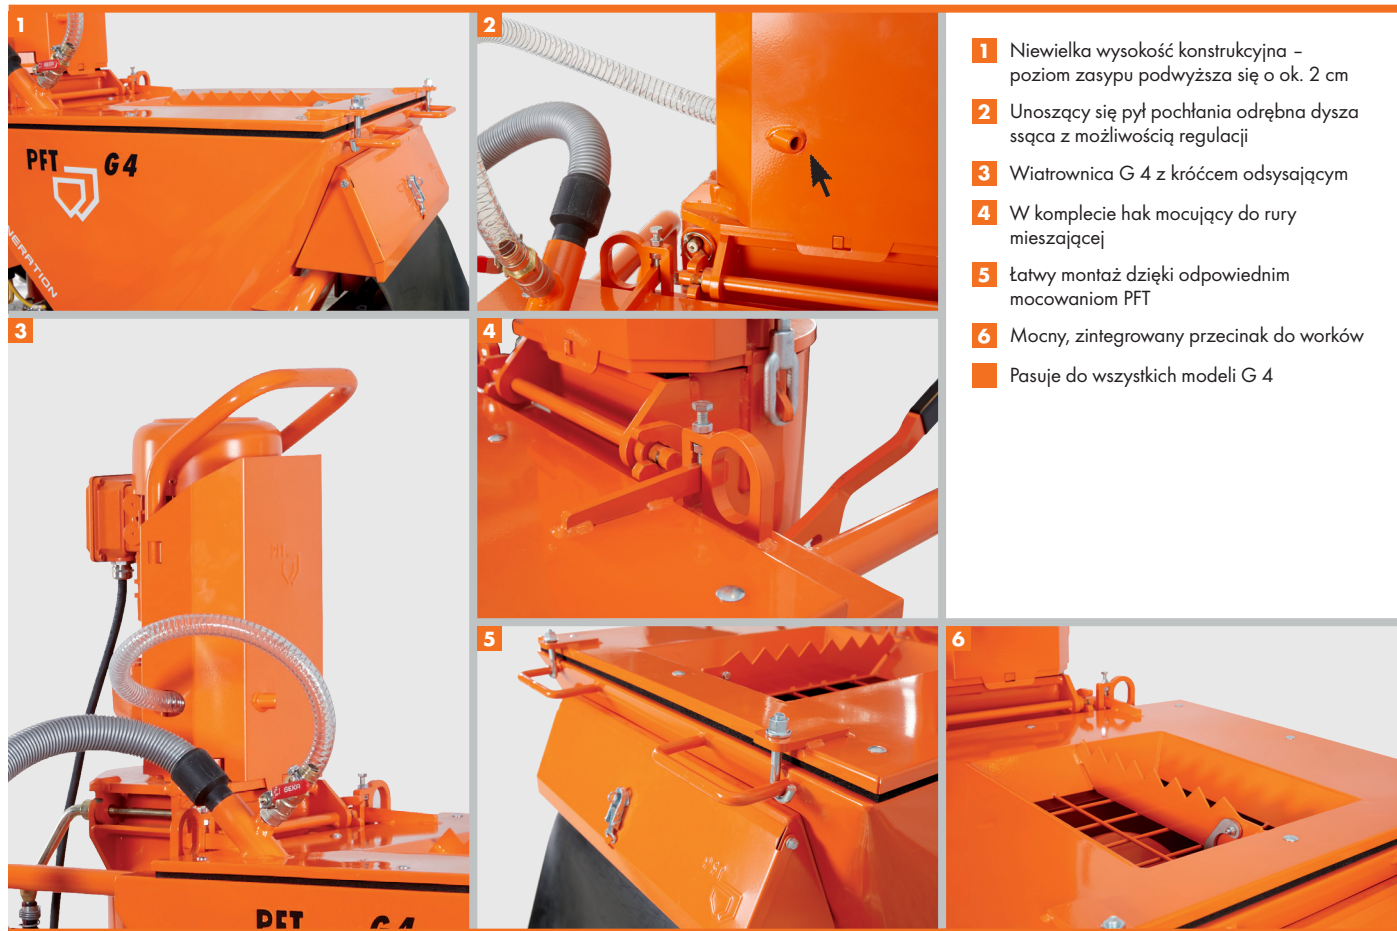

INFORMACJE/ DANE TECHNICZNE

Numer artykułu	00 53 97 16
Wymiary: szer. / dł.	725 mm / 665 mm
Wymiary otworu: szer. / dł.	330 mm / 400 mm
Ciężar pokrywy	16,1 kg
Ciężar blaszanej przewodnicy powietrza mocowanej zaciskowo	2,3 kg
Przyłącze odkurzacza	średnica wewnętrzna 37 mm
Pobór mocy	maks. 1400 W
Pojemność zbiornika pyłu	25 litrów

Pochłaniacz pyłu: pył kategoria M - iPulse

Stopień filtracji > 99,9%

Zastosowanie do pyłów szkodliwych dla zdrowia o wartości granicznej² > 0,1 mg/m³

Zakres dostawy

- Pochłaniacz pyłu, kategoria M - iPulse¹
- Zestaw suplementów do pochłaniacza pyłu M składający się z: 1 rury uchwytowej, 2 rur ssących, 1 ssawy szczelinowej, 1 dyszy ssącej do pyłu
- Nasada zasobnika DUSTCATCHER
- Wiatrownica G 4 z króćcem odsysającym

¹ Źródło: EN 60335-2-69 oraz IEC 60335-2-69, załącznik AA

² Odnośnie wartości granicznych przestrzegać odpowiednich przepisów krajowych, np. w Niemczech TRGS 900.

* nawet 80% mniej pyłu

NAJWAŻNIEJSZE ZALETY

- 1** Niewielka wysokość konstrukcyjna – poziom zasypu podwyższa się o ok. 2 cm
- 2** Unoszący pył pochłaniacz odrębna dysza ssąca z możliwością regulacji
- 3** Wiatrownica G 4 z króćcem odsysającym
- 4** W komplecie hak mocujący do rury mieszającej
- 5** Łatwy montaż dzięki odpowiednim mocowaniom PFT
- 6** Mocny, zintegrowany przecinak do worków
- 7** Pasuje do wszystkich modeli G 4